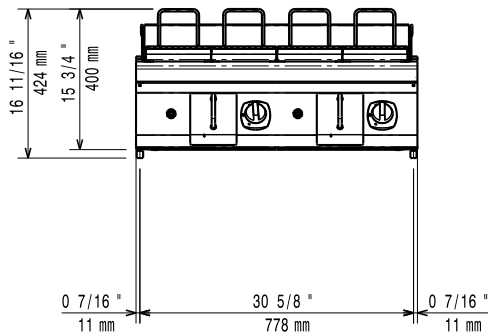

Constructie

- Alle uitwendige beplating is uitgevoerd in roestvrijstaal met Scotch Brite afwerking.
- Naadloos geperst bovenblad van 1,5 mm dik roestvrijstaal 1.4301 (AISI304).
- Haakse zijkanten zorgen voor een vlakke koppeling met andere units en voorkomen kieren en mogelijke vuilophoping tussen de apparaten.
- IPX4 water protectie.

Goedkeuring

Front aanzicht

Zij aanzicht

EQ = Equipotentiaal schroef
G = Gas aansluiting

Boven aanzicht

Gas

Gas vermogen	371244 (E7GRTHGC0P)	14 kW
Gas aansluiting		1/2"

Opstelling

Grillrooster	742x472 mm
Externe afmetingen, lengte	800 mm
Externe afmetingen, breedte	700 mm
Externe afmetingen, hoogte	250 mm
Gewicht, netto	68 kg
Waterdichtheid index	IPX4

Duurzaamheid

Gas verbruik (G20), min, max 1 - 1 m³/h