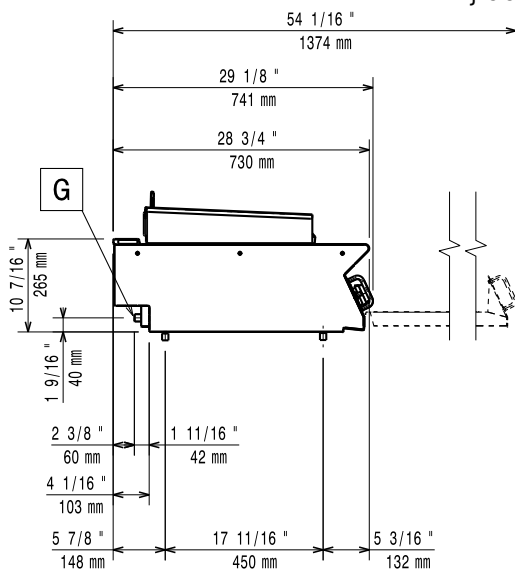

Constructie

- Alle uitwendige beplating is uitgevoerd in roestvrijstaal met Scotch Brite afwerking.
- Naadloos geperst bovenblad van 1,5 mm dik roestvrijstaal 1.4301 (AISI304).
- Haakse zijkanten zorgen voor een vlakke koppeling met andere units en voorkomen kieren en mogelijke vuilophoping tussen de apparaten.
- IPX4 water protectie.

Goedkeuring

Front aanzicht

Zij aanzicht

EQ = Equipotentiaal schroef
G = Gas aansluiting

Boven aanzicht

Gas

Gas vermogen	371244 (E7GRTHGC0P)	14 kW
Gas aansluiting		1/2"

Opstelling

Indien de grill wordt geplaatst tegen of naast een temperatuurs gevoelig apparaat, moet daartussen een veiligheidsopening van circa 150 mm komen of er moet warmte isolatie geplaatst worden.

Algemene gegevens

Grillrooster	742x472 mm
Externe afmetingen, lengte	800 mm
Externe afmetingen, breedte	700 mm
Externe afmetingen, hoogte	250 mm
Gewicht, netto	68 kg
Waterdichtheid index	IPX4

Duurzaamheid

Gas verbruik (G20), min, max 1 - 1 m³/h