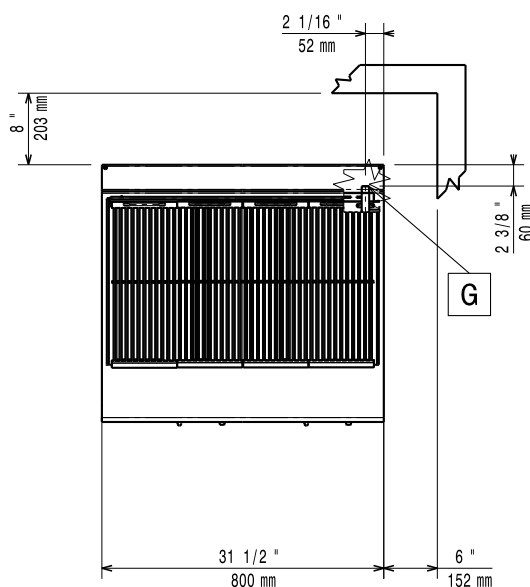

Constructie

- Alle uitwendige beplating is uitgevoerd in roestvrijstaal met Scotch Brite afwerking.
- Naadloos geperst bovenblad van 1,5 mm dik roestvrijstaal 1.4301 (AISI304).
- Haakse zijkanten zorgen voor een vlakke koppeling met andere units en voorkomen kieren en mogelijke vuilophoping tussen de apparaten.
- IPX4 water protectie.

Goedkeuring

Front aanzicht

Zij aanzicht

EQ = Equipotentiaal schroef
G = Gas aansluiting

Boven aanzicht

Gas

Gas vermogen	371244 (E7GRTHGC0P)	14 kW
Gas aansluiting		1/2"

Opstelling

Indien de grill wordt geplaatst tegen of naast een temperatuurs gevoelig apparaat, moet daartussen een veiligheidsopening van circa 150 mm komen of er moet warmte isolatie geplaatst worden.

Algemene gegevens

Grillrooster	742x472 mm
Externe afmetingen, lengte	800 mm
Externe afmetingen, breedte	700 mm
Externe afmetingen, hoogte	250 mm
Gewicht, netto	68 kg
Waterdichtheid index	IPX4

Duurzaamheid

Gas verbruik (G20), min, max 1 - 1 m³/h